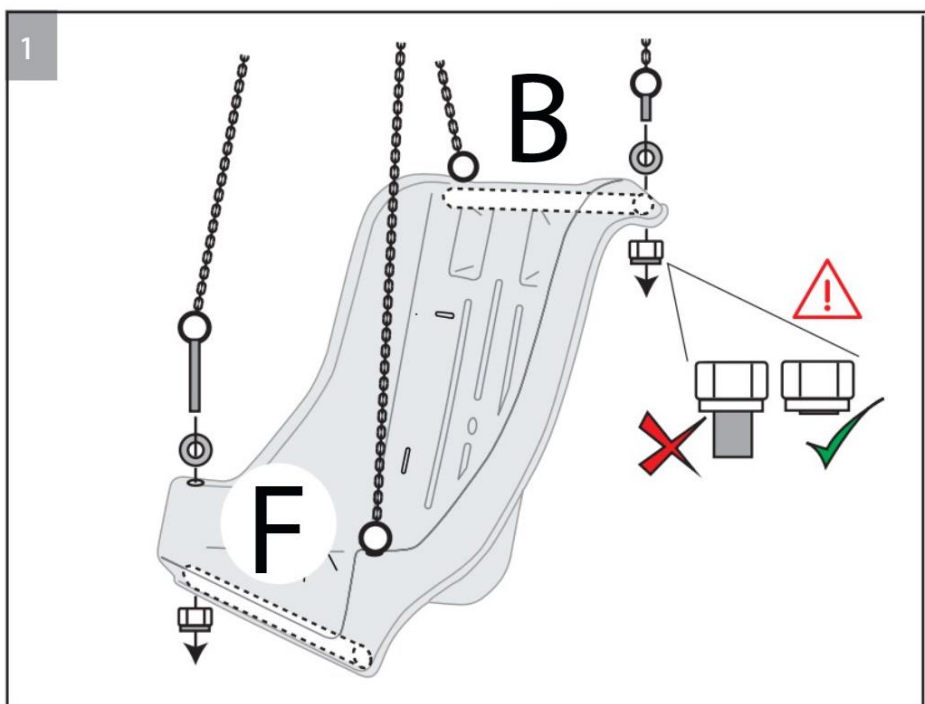

7. Mise en service