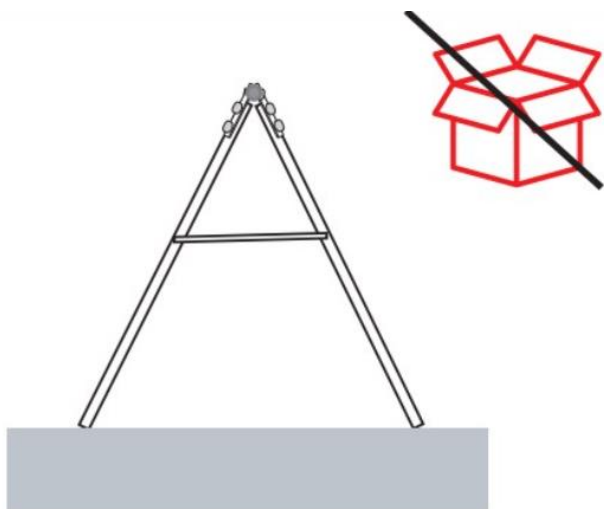

Le cadre de la balançoire n'est pas inclus

7. Mise en service