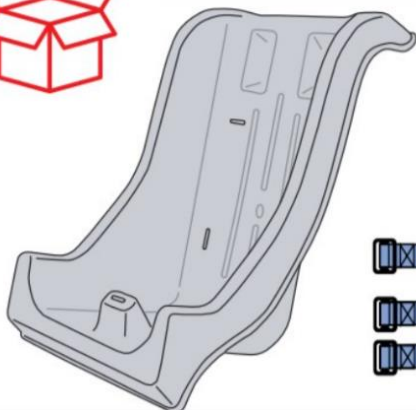

1. Nom du produit

Siège balançoire avec plot d'abduction - moyen

2. Code produit

72011065

3. Couleur

Comme illustré.

4. Description

Résistant aux intempéries et livré avec une fixation à cinq points pour pouvoir se balancer en toute sécurité. Le siège est en polyéthylène à haute densité et pourvu d'un plot d'abduction. Les cordes de fixation et le harnais avec fermeture mousquetons sont inclus. Fixation à 2 points. Charge maximal : 80 kg.

5. Entretien

- L'entretien doit être effectué peu de temps après l'installation et à intervalles réguliers.
- Remplacez les pièces défectueuses – nous avons des remplacements
- Vérifiez les pièces mobiles – en particulier le roulement orange.
- Vérifiez la détérioration et les dommages
- Vérifiez que les boulons sont serrés
- Vérifiez les arêtes vives

6. Contenu