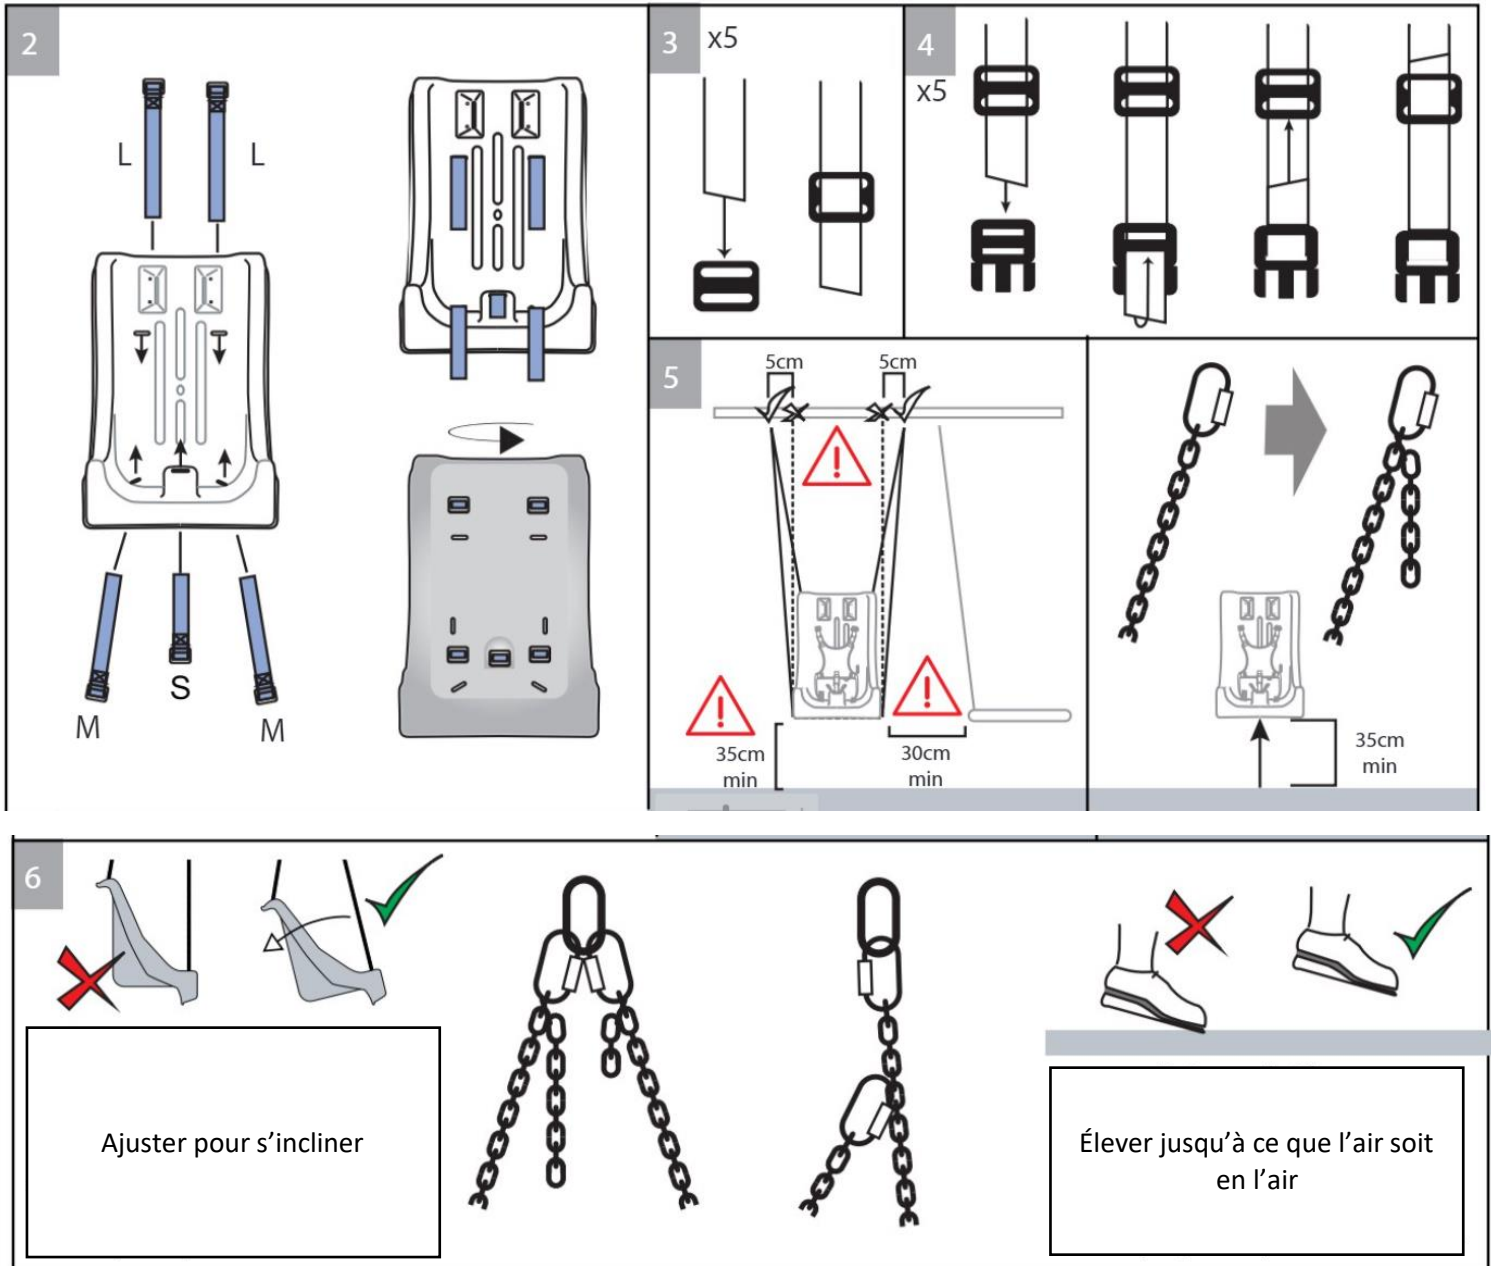

## 4. Description

Résistant aux intempéries et livré avec une fixation à cinq points pour pouvoir se balancer en toute sécurité. Le siège est en polyéthylène à haute densité et pourvu d'un plot d'abduction. Les cordes de fixation et le harnais avec fermeture mousquetons sont inclus. Fixation à 2 points. Charge maximal : 80 kg.

## 5. Entretien

- L'entretien doit être effectué peu de temps après l'installation et à intervalles réguliers.
- Remplacez les pièces défectueuses – nous avons des remplacements
- Vérifiez les pièces mobiles – en particulier le roulement orange.
- Vérifiez la détérioration et les dommages
- Vérifiez que les boulons sont serrés
- Vérifiez les arêtes vives

## 6. Contenu

Le cadre de la balançoire n'est pas inclus

## 7. Mise en service

Retirer le gilet de fixation lorsqu'il n'est pas utilisé

Regardez la vidéo sur le site pour le montage