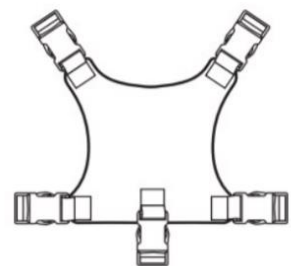

1. Nom du produit

Siège balançoire avec plot d'abduction - moyen

2. Code produit

72011065

3. Couleur

Comme illustré.

4. Description

Résistant aux intempéries et livré avec une fixation à cinq points pour pouvoir se balancer en toute sécurité. Le siège est en polyéthylène à haute densité et pourvu d'un plot d'abduction. Les cordes de fixation et le harnais avec fermeture mousquetons sont inclus. Fixation à 2 points. Charge maximal : 80 kg.

5. Entretien

- L'entretien doit être effectué peu de temps après l'installation et à intervalles réguliers.
- Remplacez les pièces défectueuses – nous avons des remplacements
- Vérifiez les pièces mobiles – en particulier le roulement orange.
- Vérifiez la détérioration et les dommages
- Vérifiez que les boulons sont serrés
- Vérifiez les arêtes vives

6. Contenu