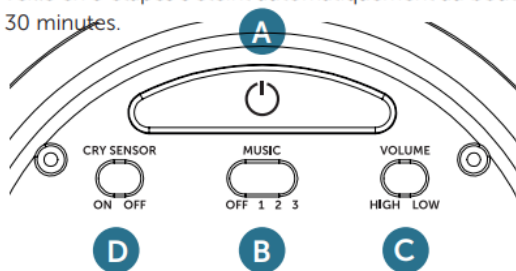

5. Usage

Retirez le module du peluche et placez 3 piles AA (non fournies). Remettez le module dans le peluche. Ouvrez le Velcro, en bas, pour actionner les boutons. Utilisez des piles alcalines exclusivement, pas de ZINC-carbone.

A Allumez le produit en appuyant sur le grand **BOUTON A**.

B Choisissez votre mélodie préférée, **CURSEUR B**.

OFF: pas de musique

1. 1 Coucher de soleil africain
2. 2 Berceuses
3. 3 Battements de cœur

C Réglez le volume souhaité: élevé-faible, **CURSEUR C**.

D Allumer/éteindre le détecteur de pleurs, **CURSEUR D**: lorsque le détecteur de pleurs est activé, le programme de sommeil redémarre à partir de la phase 2, pour calmer et apaiser votre bébé.

Remarque Le détecteur de pleurs reste actif pendant 12 heures.

Arrêt automatique: l'ensemble du programme de mise en veille en 3 étapes s'éteint automatiquement au bout de 30 minutes.